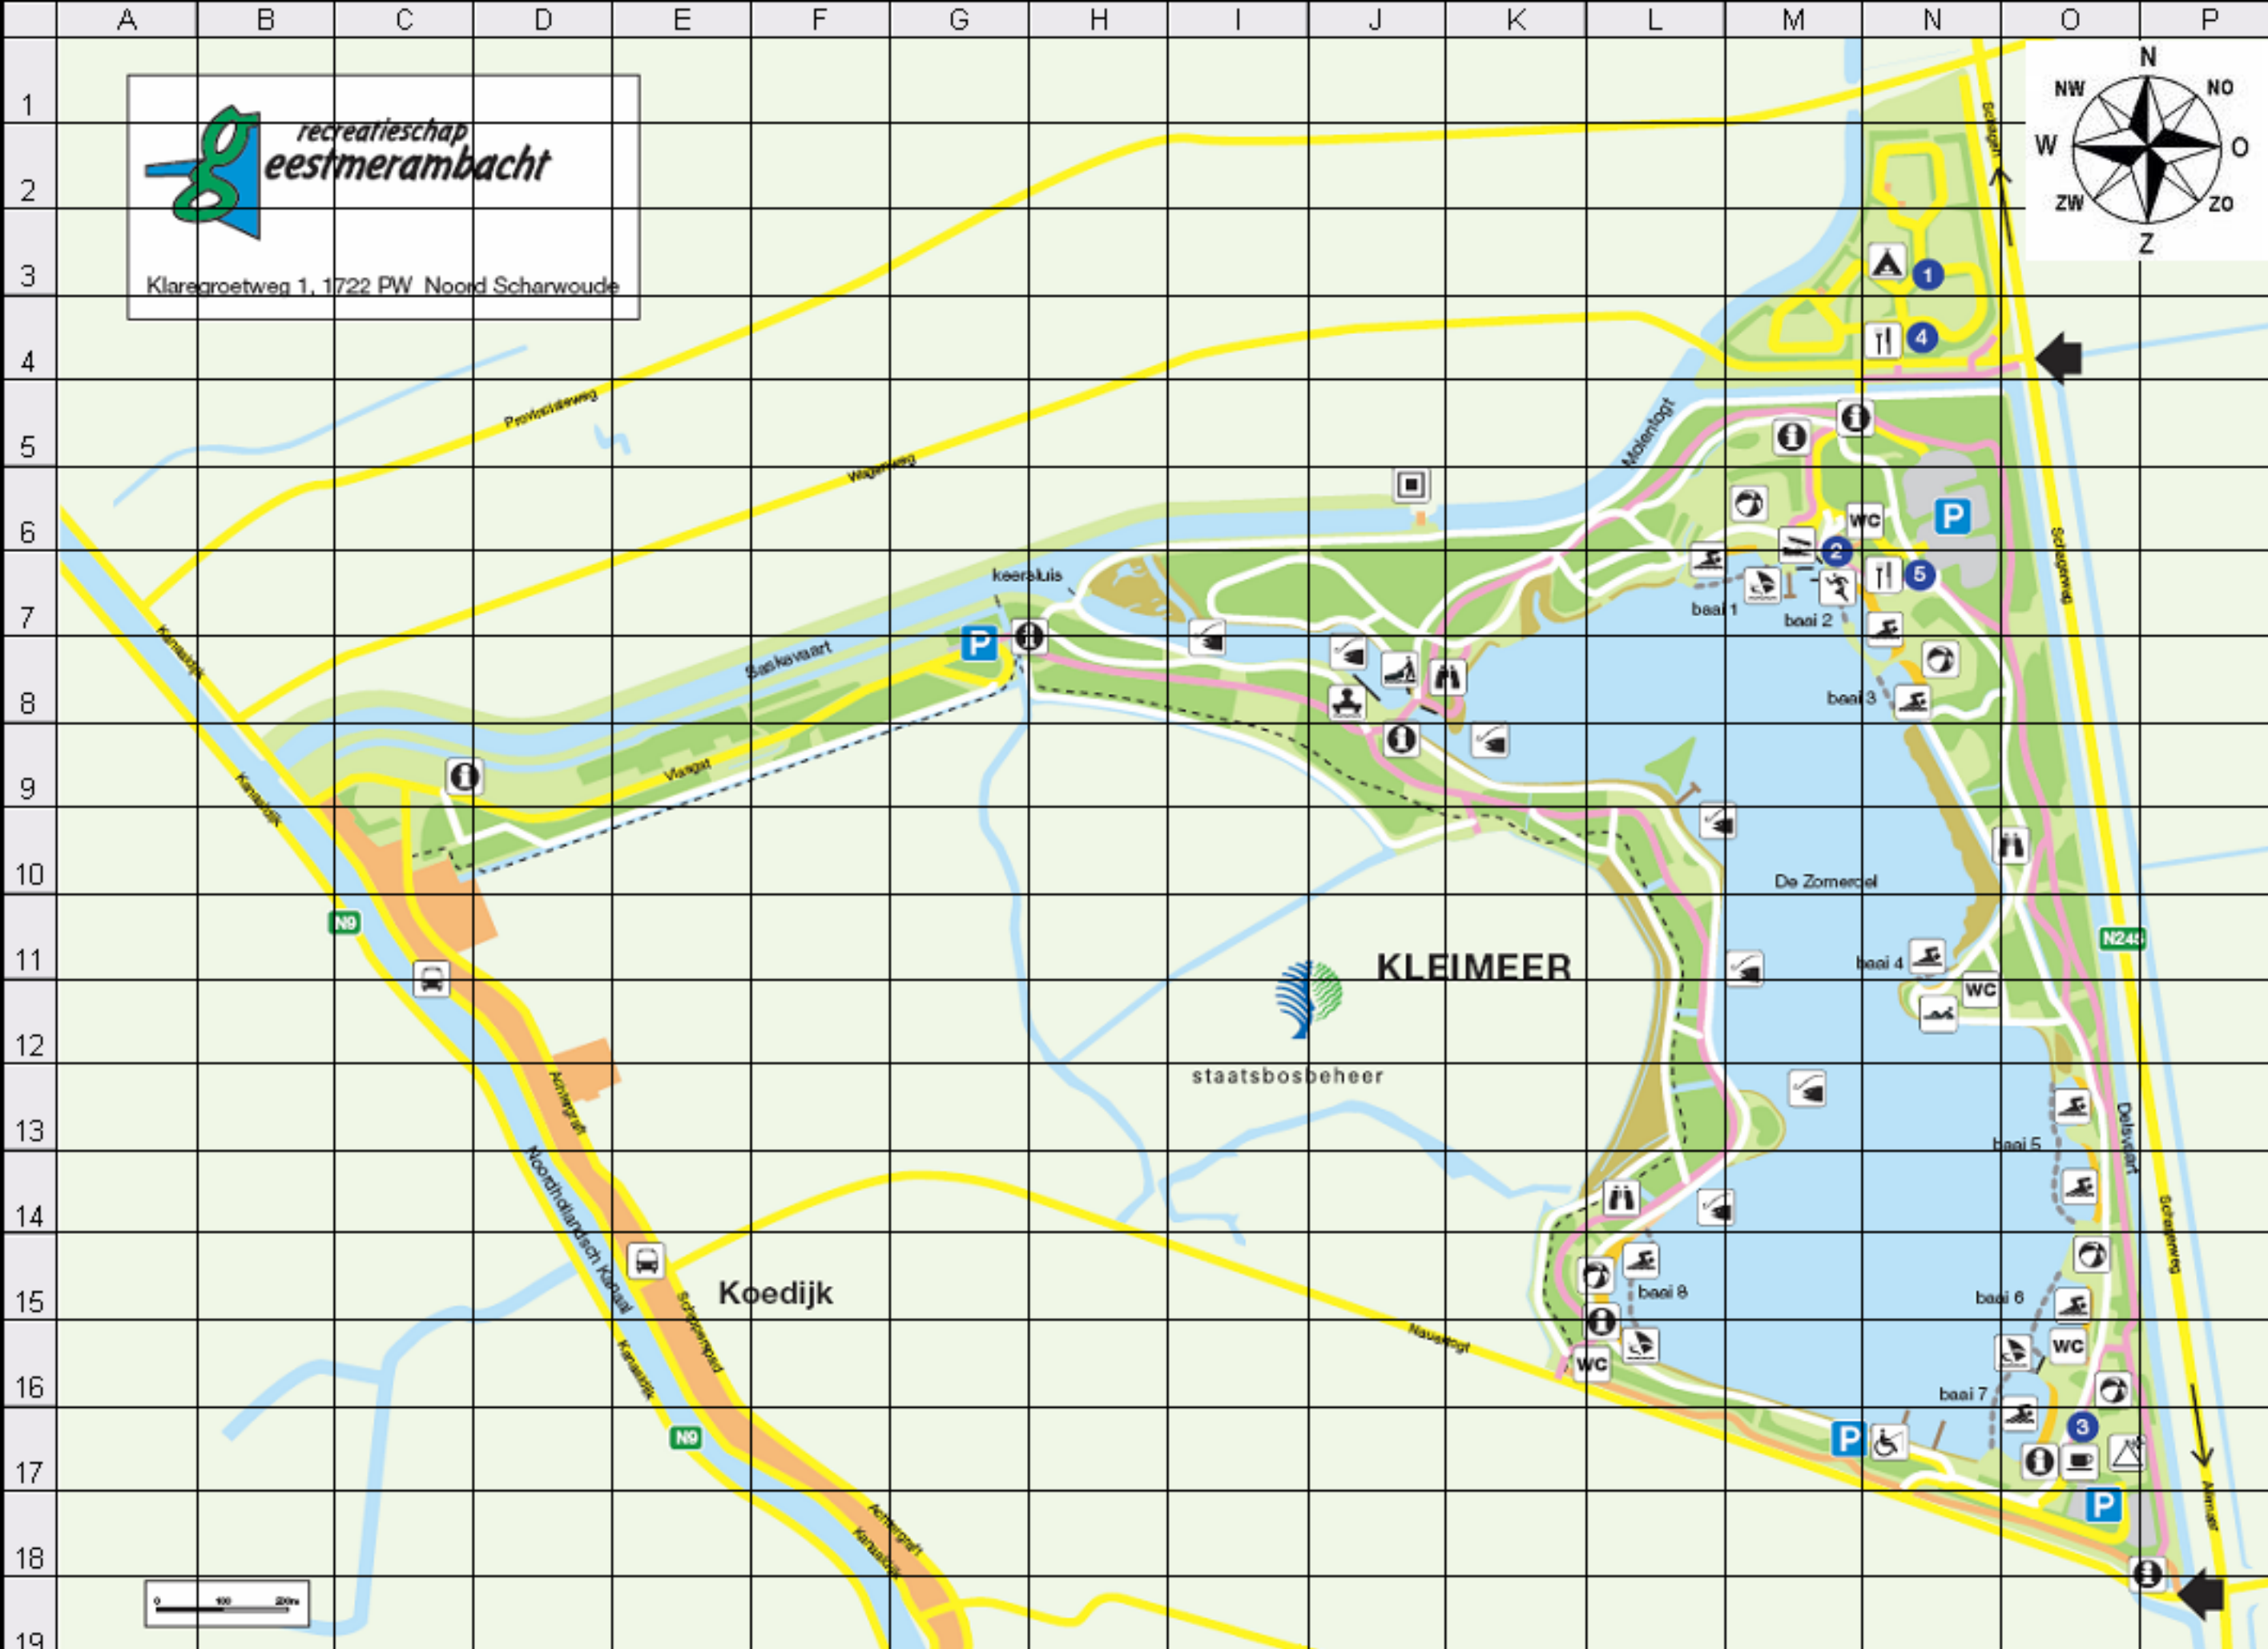

Klaregroetweg 1, 1722 PW Noord Scharwoude

- 1 Camping Molengroet
- 2 Informatiecentrum/beheersbureau
- 3 Paviljoen De Zuidpunt
- 4 Restaurant Molengroet
- 5 Restaurant Paars
- recreatiegebied
- gras-/weiland
- water
- rietland/moeras
- strand
- bebouwing
- fietspad
- voet-/wandelpad
- ruiterpad
- baai
- N203 N-weg
- zwemgelegenheid
- dagkampeerterrein
- informatiepunt
- invalidevisgelegenheid
- kano-overstap-/opstapplaats
- koffiegelegenheid
- naaktstrand
- windsurfgelegenheid
- toegang recreatiegebied
- parkeerplaats
- restaurant
- speel-/ligweide
- timepoint
- toilet
- uitzichtpunt
- visgelegenheid
- gemaal
- aanlegsteiger
- botenhelling
- bushalte
- camping

REDDINGSBRIGADE

heerhugowaard